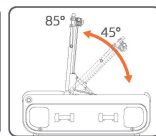

Spona opornej nohy je pevne zaistená

nastaviteľný uhol operadla