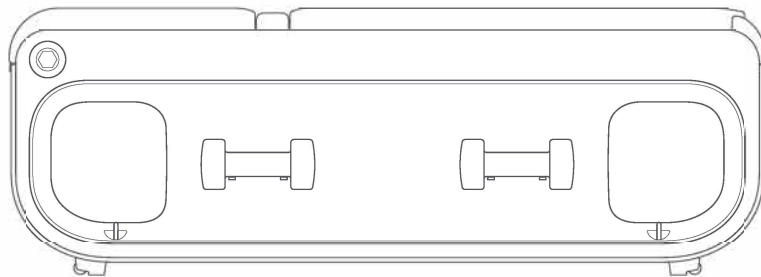

KING SMITH

KINGSMITH Free-Fit Bench

FBB1A / FBB1B / FBB1C

Návod na použitie

Pred použitím si pozorne prečítajte tento návod a potom ho uschovajte na bezpečnom mieste.