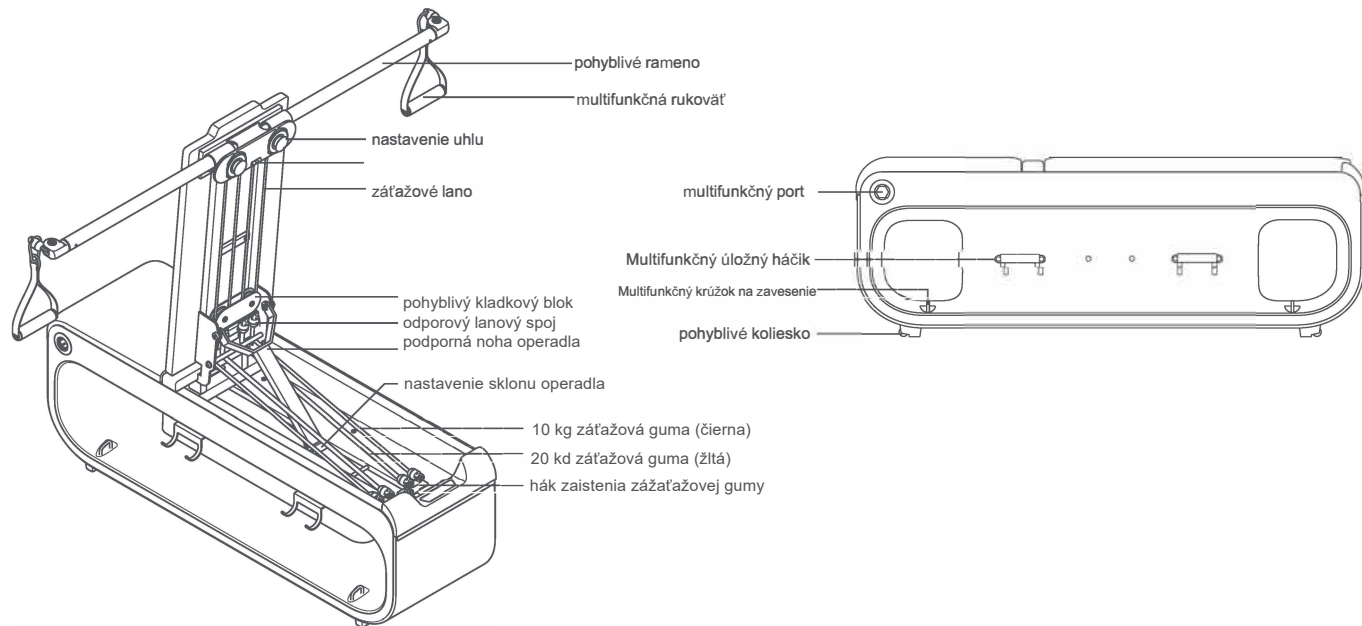

3. Popis produktu

Popis