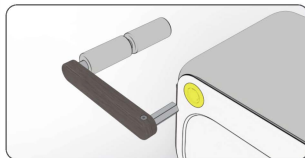

Inštalácia voliteľného príslušenstva

Pri inštalácii základného tréningového balančného ramena a agilnej boxerskej lopty zarovnajte šesťhranný hranol príslušenstva s polohou šesťhranného otvoru portu na rozšírenie tela. Po vložení počujte zvuk polohovania mramoru a potom ho nainštalujte na miesto.