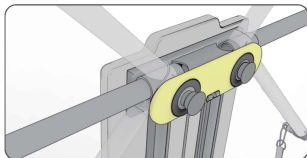

4. Návod na obsluhu

Adjustment and Installation Methods

Nastavenie uhla ramena

Pri nastavovaní uhla ramena lietajúceho vtáka je potrebné najprv použiť jednu ruku na otvorenie rukoväte indexového kolíka a druhou rukou natočiť rameno lietajúceho vtáka do požadovaného uhla, čím sa zabezpečí, že indexový kolík zapadne do zodpovedajúcej polohy otvoru. a pevne sa uzamkne.